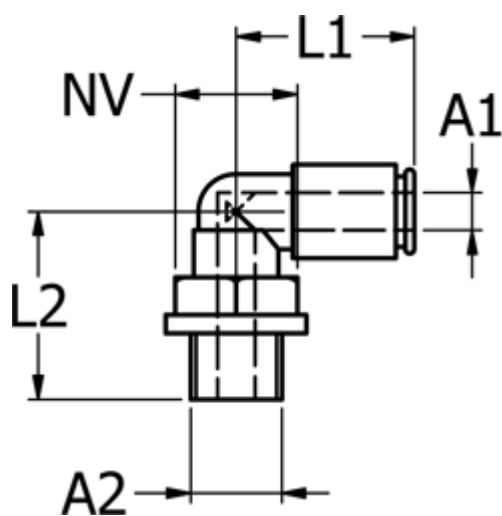

Varenummer: 5867540146
Beskrivelse: Metalfitting 754.014-6, Ø6 - G 1/4"
Push-in vinkel

Mål

Gevind A2	= G 1/4"
L1	= 21.9
L2	= 21.1
NV	= 14
Udvendig slangediameter A1	= 6